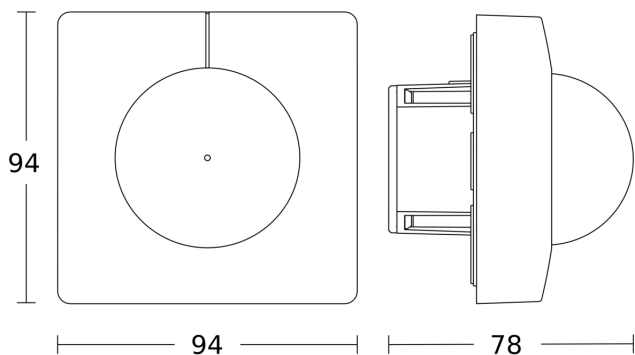

# IS 345

V3 KNX - carré - faux-plafonds blanc  
EAN 4007841 079680  
Réf. 079680

Dessin dimensionnel 1

Dessin dimensionnel 2